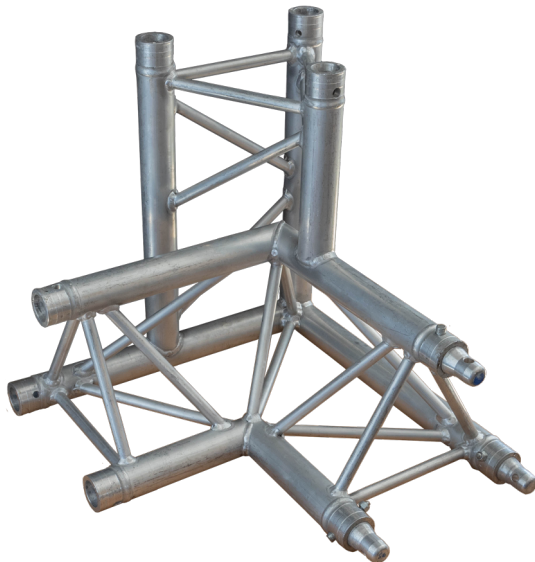

Übersicht

Prolyte H30D-C012 (Ecke 2H/1V rechts)

Prolyte

Artikelnummer: 230

Preis

10,79 €*

~~14,38 €*~~

Inhalt:

Mietpreis zzgl. MwSt., hier mehr Infos zu
Transportkosten, Mindestauftragswert (150€) und
Rabatten

Beschreibung

Lieferumfang: 1x Ecke, 3x verschraubte Coupler (Standard-Ecken sind immer nur 50% belastbar. Alternative 100% Belastbarkeit: 1x Box-Corner, 1x Vertikal lang, 1x Horizontal lang, 1x Horizontal kurz).