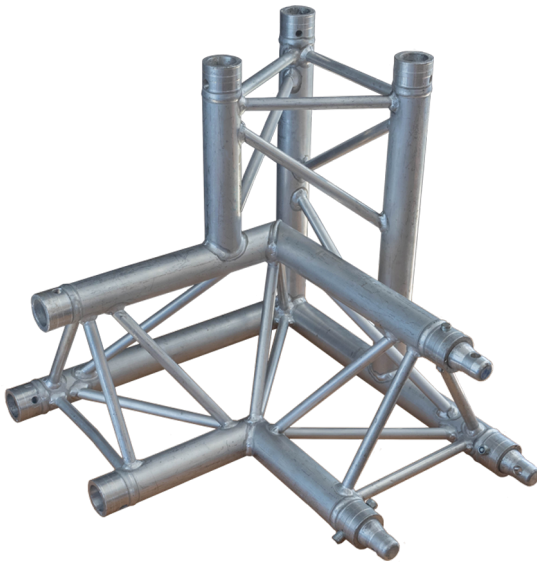

# Prolyte H30D-C013 (Ecke 2H/1V links)

Prolyte

Artikelnummer: 231

## Beschreibung

Lieferumfang: 1x Ecke, 3x verschraubte Coupler (Standard-Ecken sind immer nur 50% belastbar. Alternative 100% Belastbarkeit: 1x Box-Corner, 1x Vertikal lang, 1x Horizontal lang, 1x Horizontal kurz).