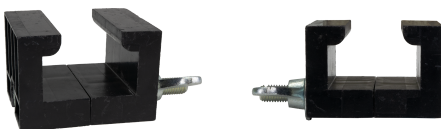

Übersicht

Bütec Verbindungsklammer (Podest->Podest), Kunststoff

Bütec

Artikelnummer: 379

Preis

0,44 €*

0,58 €*

Inhalt:

Mietpreis zzgl. MwSt., hier mehr Infos zu [Transportkosten, Mindestauftragswert \(150€\) und Rabatten](#)

Beschreibung

Lieferumfang: 2x Kunststoffklammer, 1x Verschraubung (M12x110+U-Scheibe+Flügelmutter).