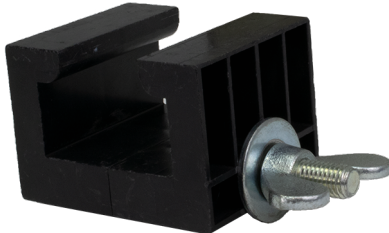

Übersicht

Bütec Verbindungsklammer (Podest->Podest), Kunststoff

Bütec

Artikelnummer: 379

Preis

0,44 €*

0,58 €*

Inhalt:

Mietpreis zzgl. MwSt., hier mehr Infos zu [Transportkosten, Mindestauftragswert \(150€\) und Rabatten](#)

Beschreibung

Lieferumfang: 2x Kunststoffklammer, 1x Verschraubung (M12x110+U-Scheibe+Flügelmutter).