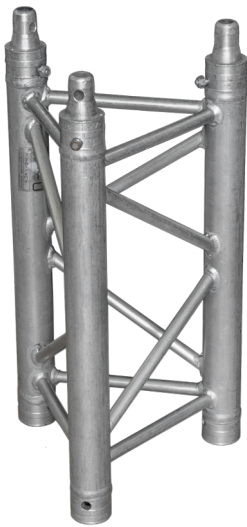

Übersicht

Prolyte H30D-L050

Prolyte

Artikelnummer: 412

Preis

6,47 €*

~~8,63 €*~~

Inhalt:

Mietpreis zzgl. MwSt., hier mehr Infos zu
Transportkosten, Mindestauftragswert (150€) und
Rabatten

Beschreibung

Lieferumfang: 1x Traverse silber 500mm, 3x verschraubte Coupler .

Artikel sind in der Regel Funktions- bzw. Verpackungseinheiten, dieser Artikel besteht aus 1 Einheit.