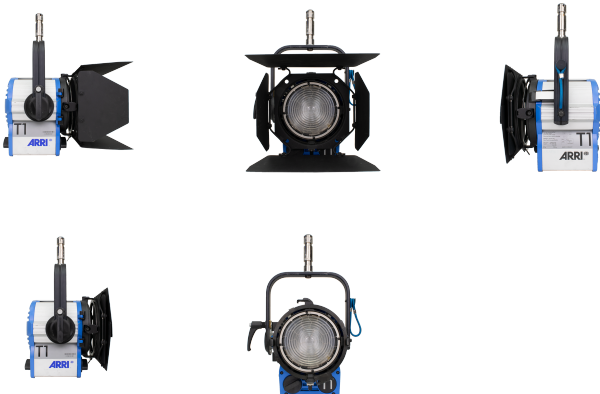

Erstellt am 19.04.2026.

Dieses Dokument stellt kein Angebot da. Es gelten die aktuellen Mietpreise auf www.graeske-rental.com

* Alle Mietpreise verstehen sich zzgl. MwSt für einen oder den ersten Einsatztag und gegebenenfalls zzgl. Transportkosten.