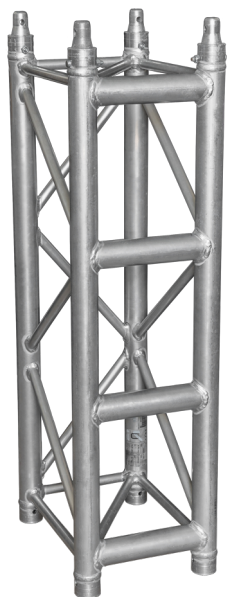

Übersicht

Prolyte H40R-L100

Prolyte

Artikelnummer: 1164

Preis

10,79 €*

~~14,38 €*~~

Inhalt:

Mietpreis zzgl. MwSt., hier mehr Infos zu
Transportkosten, Mindestauftragswert (150€) und
Rabatten

Beschreibung

Lieferumfang: 1x Traverse silber 1000mm, 4x verschraubte Coupler .

Artikel sind in der Regel Funktions- bzw. Verpackungseinheiten, dieser Artikel besteht aus 1 Einheit.