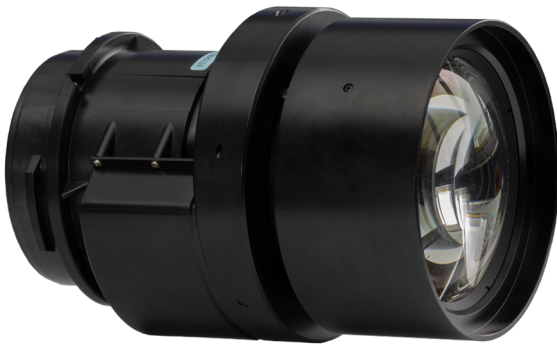

Übersicht

Panasonic ET-ELW21 (Fix, Ultraweitwinkel)

Panasonic

Artikelnummer: 1190

Preis

71,25 €*

95,00 €*

Inhalt:

Mietpreis zzgl. MwSt., hier mehr Infos zu
Transportkosten, Mindestauftragswert (150€) und
Rabatten

Beschreibung

Throw Distance Online Calculator: [jetzt starten](#)

Lieferumfang: 1x Ultraweitwinkel-Festbrennweitenobjektiv, 1x Optikabdeckung, 1x Karton. Geeignet für Panasonic PT-EZ770LE (0,8:1) und PT-MZ880 (0.764:1).