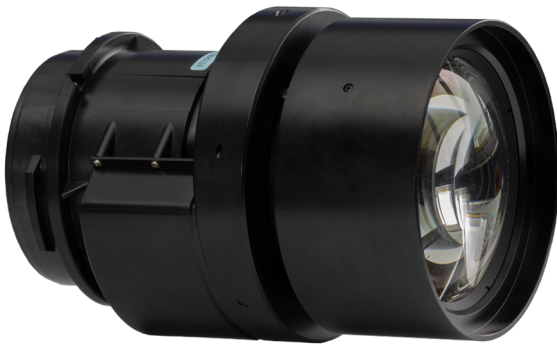

# Panasonic ET-ELW21 (Fix, Ultraweitwinkel)

Panasonic

Artikelnummer: 1190

## Beschreibung

Throw Distance Online Calculator: [jetzt starten](#)

Lieferumfang: 1x Ultraweitwinkel-Festbrennweitenobjektiv, 1x Optikabdeckung, 1x Karton. Geeignet für Panasonic PT-EZ770LE (0,8:1) und PT-MZ880 (0.764:1).