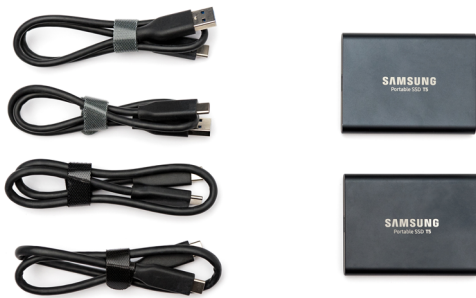

# Speicherset: 2x Samsung T5 Portable SSD - 2 TB

Samsung

Artikelnummer: 1910

## Beschreibung

Lieferumfang: 2x Samsung T5 Portable SSD - 2 TB (2 TB, 540 MB/s), 1x Hard-Case, 2x USB-C Kabel, 2x USB -> USB-C Kabel, 1x Utz-Case.

Artikel sind in der Regel Funktions- bzw. Verpackungseinheiten, dieser Artikel besteht aus 2 Einheiten