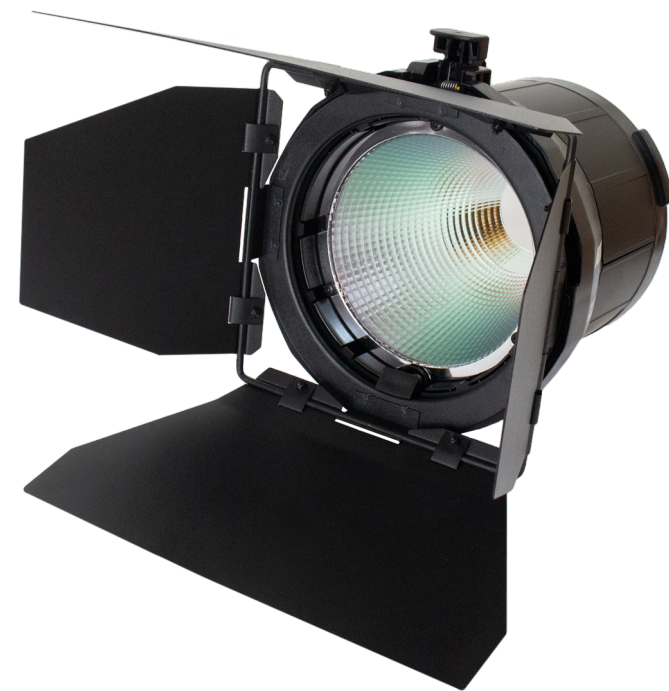

Übersicht

Arri Open Face Optik 30° für Orbiter

Arri

Artikelnummer: 1925

Preis

26,25 €*

35,00 €*

Inhalt:

Mietpreis zzgl. MwSt., hier mehr Infos zu
Transportkosten, Mindestauftragswert (150€) und
Rabatten

Erstellt am 17.04.2026.

Dieses Dokument stellt kein Angebot da. Es gelten die aktuellen Mietpreise auf www.graeske-rental.com

* Alle Mietpreise verstehen sich zzgl. MwSt für einen oder den ersten Einsatztag und gegebenenfalls zzgl. Transportkosten.