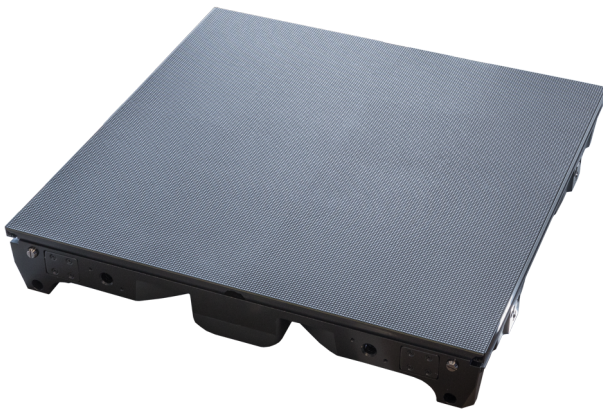

Übersicht

INFiLED LUGH (8-fach Set)

INFiLED

Artikelnummer: 2017

Preis

600,00 €*

800,00 €*

Inhalt: (75,00 €* / 1 Stück)

Mietpreis zzgl. MwSt., hier mehr Infos zu
Transportkosten, Mindestauftragswert (150€) und
Rabatten

Beschreibung

Lieferumfang: 8x Cabinet (500x500mm, 192x192 Pixel, 2,6mm Pixelpitch, 1500cd/m². RC = A8s-N), 2x PC Kabel 5m, 8x PC Link 0,90m, 8x Ethercon 0,70m Cat5e, 1x Rollcase.