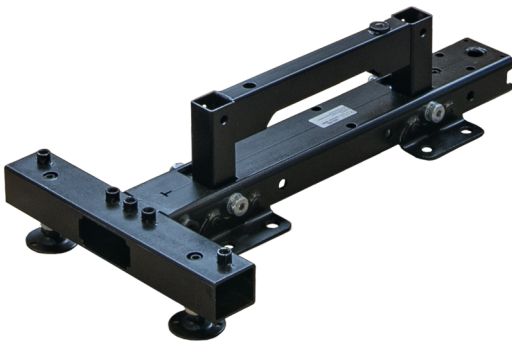

Übersicht

ES Footbeam (LED-SKI)

EXACT solutions GmbH

Artikelnummer: 2029

Preis

**20,63 €*
/Tag**

27,50 €*
/Tag

Inhalt:

Mietpreis zzgl. MwSt., hier mehr Infos zu
Transportkosten, Mindestauftragswert (150€) und
Rabatten

Beschreibung

Lieferumfang: 1x Bodenelement (mit verstellbaren Füßen).

Artikel sind in der Regel Funktions- bzw. Verpackungseinheiten, dieser Artikel besteht aus 1 Einheit.