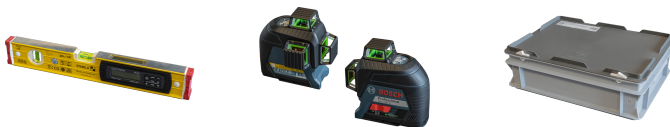

Übersicht

Toolcase LED - Nivellierhilfe

Artikelnummer: 2058

Preis

41,25 €*

55,00 €*

Inhalt:

Mietpreis zzgl. MwSt., hier mehr Infos zu Transportkosten, Mindestauftragswert (150€) und Rabatten

Beschreibung

Lieferumfang: 2x STABILA Elektronische Wasserwaage 40cm, 1x Bosch Professional Linienlaser, 1x Laser-Zieltafel, 1x Unterlegplatten-Set (je 10 Stück: 1, 2, 3, 4, 5, 6 mm, 24 x 100 mm), 1x Utz-Case.