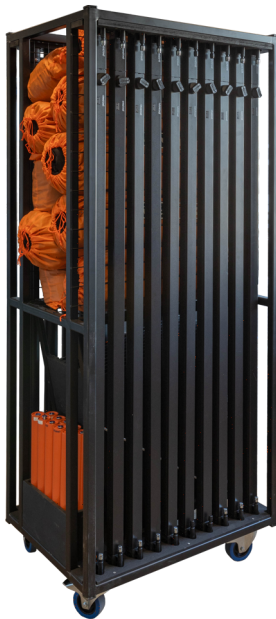

Übersicht

Wentex P&D Trolley

Wentex

Artikelnummer: 2067

Preis

56,25 €*

75,00 €*

Inhalt:

Mietpreis zzgl. MwSt., hier mehr Infos zu
Transportkosten, Mindestauftragswert (150€) und
Rabatten

Beschreibung

Lieferumfang: 1x Transportwagen, (Platz für 10x Bodenplatte mit Pin, 10x Uprights, 10x Drape Supports, 10x Moltonvorhang), 1x 6er Inbus-Schlüssel.